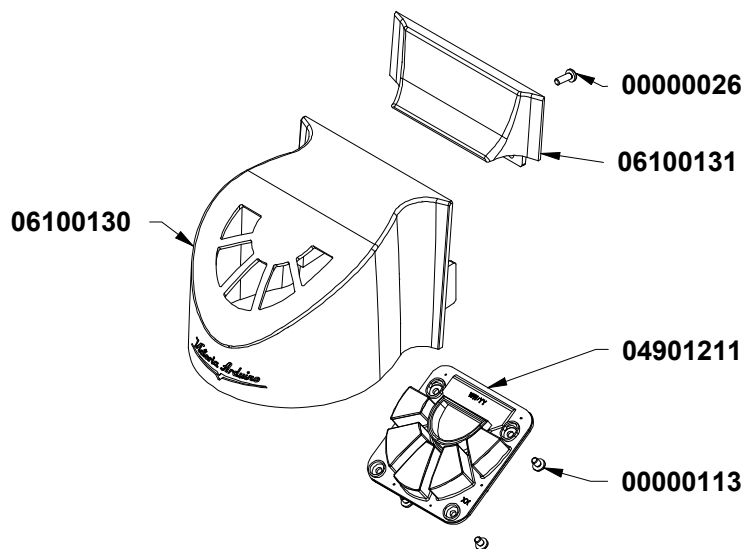

VERSIONE T3
T3 VERSION

INVOLUCRO COMANDI DISPLAY
CONTROL PANEL DISPLAY

VERSIONE T3
T3 VERSION

INVOLUCRO COMANDI DISPLAY
CONTROL PANEL DISPLAY

COD.	DESCRIPTION	DESCRIZIONE	VAL.
00000026	GALV CROSS HEAD CAP SCREW AQ M4x12	VITE AQ M4X12 TC T.CR. ZINC	
00000113	S/S CROS SHEAD CAP SCREW M4x6 7985	VITE INOX M4X6 TC T.CR. 7985	
00000181	GALV CROSS HCS 3x8 DBL SPIRAL HILO TYPE UNI 9707	VITE TCTCR 3X8 DOPPIA ELICA HILO ZINC. UNI9707	
04000179	10 WAY CABLE DISPLAY/CENTR APPIA V 1GR + CASE	CAVO 10 VIE DISPLAY/CENTR APPIA V 1 GR. + GUAINA	
04000180	20 WAY CABLE DISPLAY/CENTR	CAVO 20 VIE DISPLAY/CENTR AGG. 07.10.97	
04000852	20WAY CABLE KEYPAD ADONIS 2 GR	CAVO 20 VIE COLL. PULSANTIERA ADONIS 2 GR.	
04000853	20WAY CABLE KEYPAD ADONIS 3 GR	CAVO 20 VIE COLL. PULSANTIERA ADONIS 3 GR.	
04001100	6 WAY CABLE STEAM-HOT WATER VA358	CAVO 6 VIE VAPORE-ACQUA CALDA VA358	
04901162	STEAM DISPENSING KEY VA388	SCHEDA EROGAZ. 1 TASTO VAPORE VA388	
04901164	WATER DISPENSING KEY VA388	SCHEDA EROGAZ. 1 TASTO ACQUA CALDA VA388	
04901211	5KEY DISPENSING KEYPAD BLACK VA358	SCHEDA EROGAZ. NERA 5 TASTI VA358	
04901214	SILICONE SERVICE KEYPAD VA358	TASTI SILICONE SERVIZI VA358	
04901216	SILICONE DISPLAY KEYPAD VA358	TASTI SILICONE DISPLAY VA358	
04901220	DISPLAY BOARD	SCHEDA DISPLAY TFT	
05000460.C	DISPLAY AND SERVICE CASING VA358 CHROME	CARTER DISPLAY + SERVIZI VA358 CROMATO	
05000461	CARTER CLOSING DISPLAY + SERVICES VA358 BLACK AE	CHIUSURA CARTER DISPLAY + SERVIZI VA358 NERO ABS	
05000464.C	CLOSED STEAM TAP VA358 CHROME	TAPPO CHIUSO VAPORE VA358 CROMATO	
06100130	GROUP COVER CHROME VA358	COPRIGRUPPO CROMATO VA358	
06100131	GROUP COVER - CHROME INSERT VA358 LOW GR	COPRIGRUPPO INSERTO ESTETICO CROMATO VA358 GF	
06100133	ROUND LOGO VA358 T3	LOGO CIRCOLARE VA358 T3	
98160000000900	TFT DISPLAY SET VA358 + KEYS	ASS.DISPLAY TFT VA358 + TASTI	