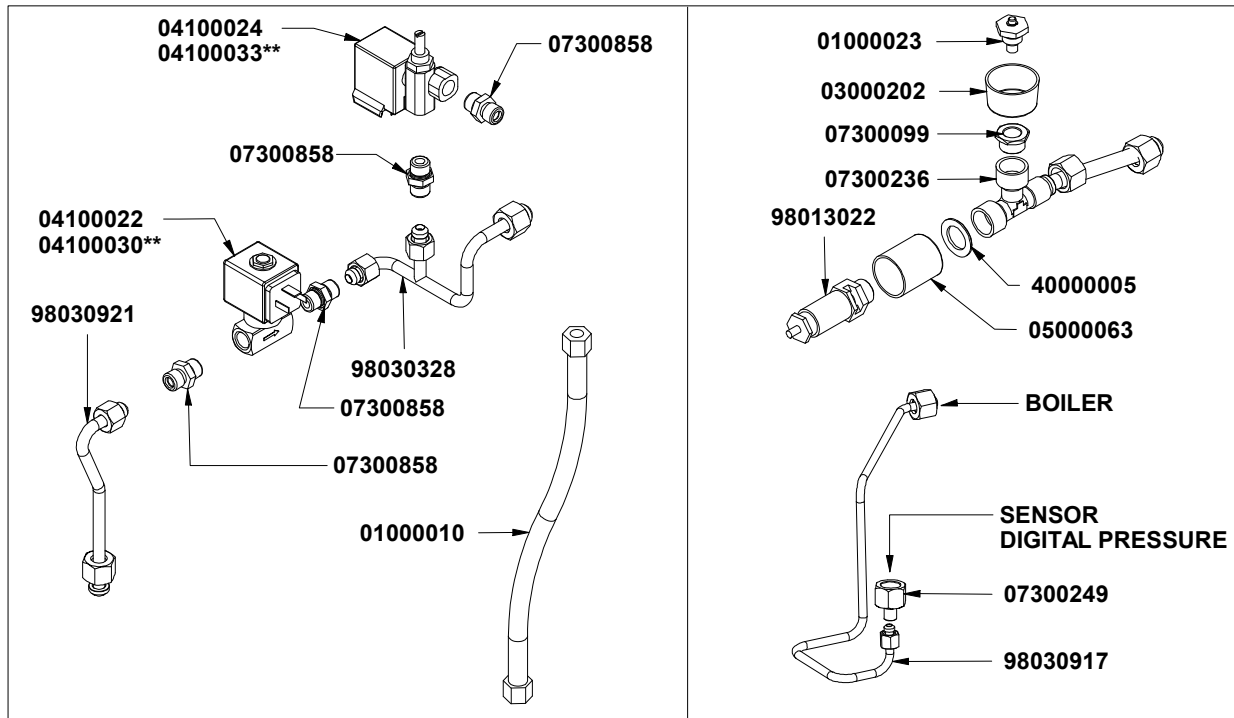

VERSIONE T3
T3 VERSION

GRUPPO POMPA E MISCELATORE
MIXER AND PUMP GROUP

CODE	DESCRIPTION	DESCRIZIONE
01000113	Stainless steel hose 3/8 FF L=150(	Tubo flessibile inox 3/8 FF L=150(
01000030	Stainless steel hose 3/8 FF L=500	Tubo flessibile inox 3/8 FF L=500
01000127	Direct sleeve discharge pipe D19 L=2m	Tubo scarico con man. dritto D.19 L= 2 M
00000133	Clamp	Fascetta