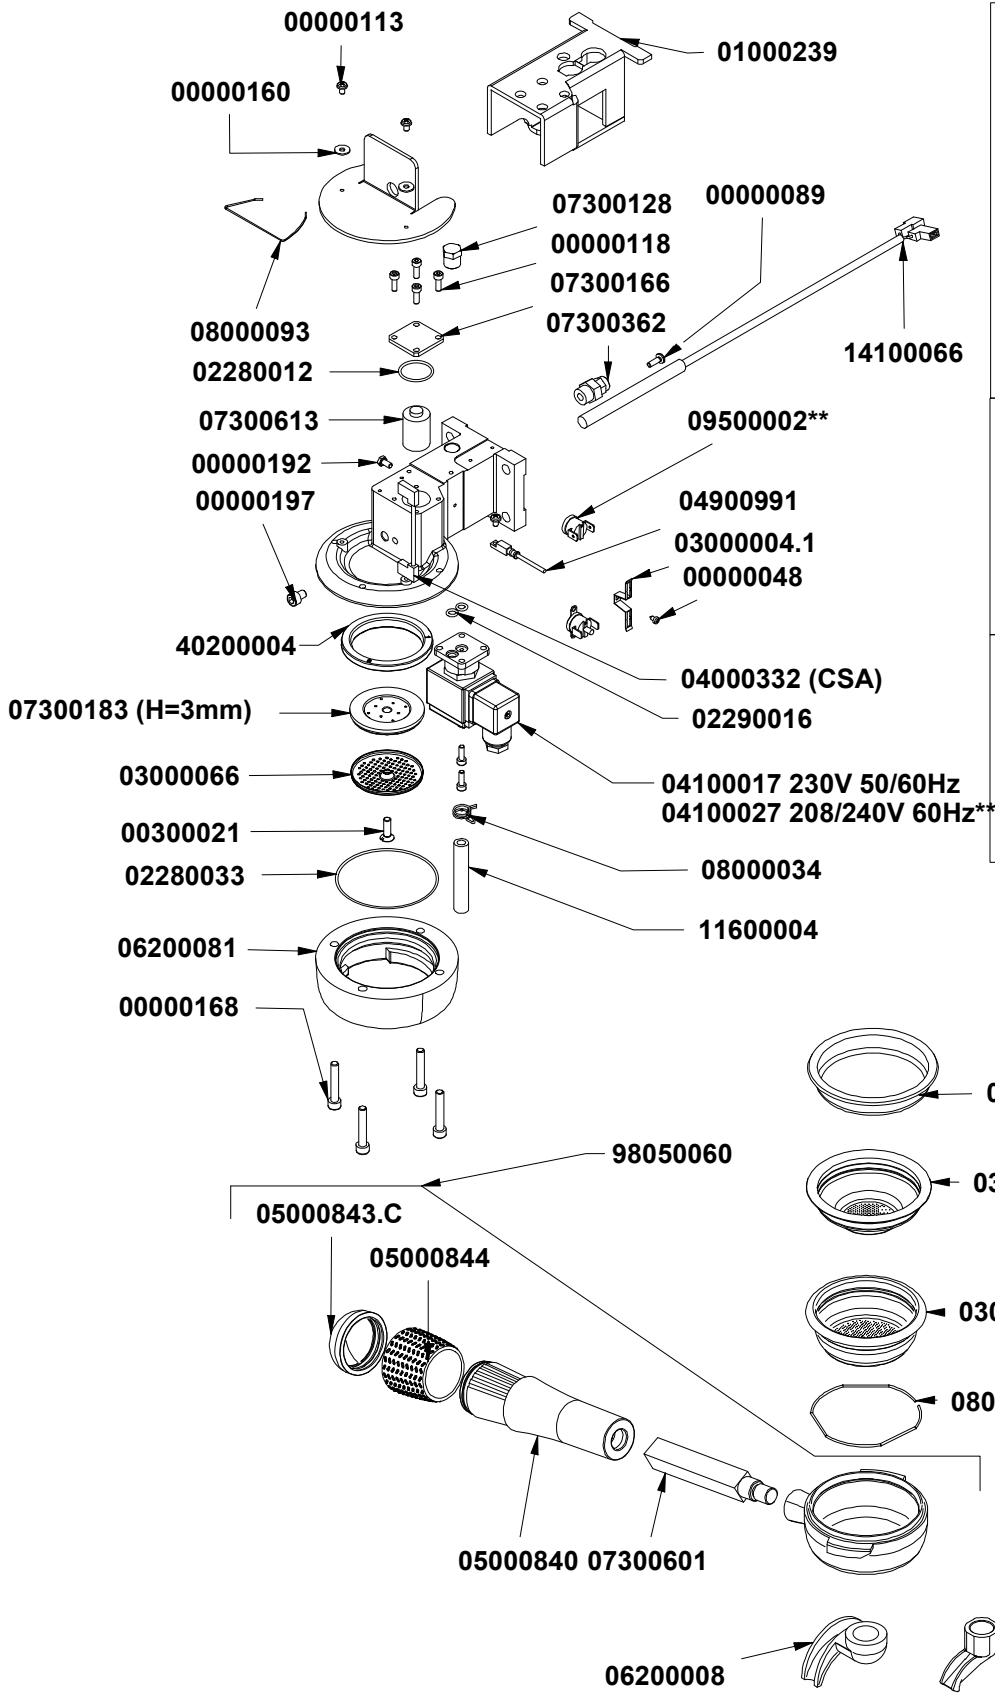

VERSIONE T3
T3 VERSION

COMPONENTI GRUPPO EROGAZIONE
POURING GROUP PARTS

* Specify version
Specificare versione
**North America Market
Mercato Nord America