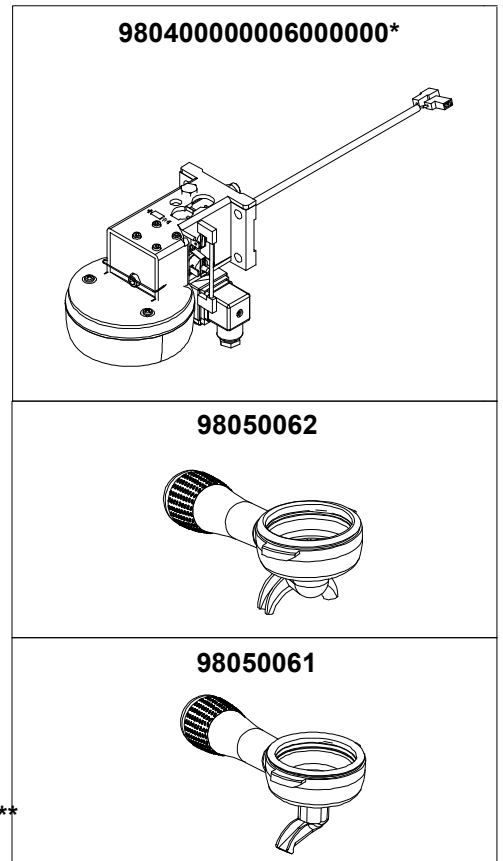

VERSIONE T3
T3 VERSION

COMPONENTI GRUPPO EROGAZIONE
POURING GROUP PARTS

* Specify version
Specificare versione
**North America Market
Mercato Nord America