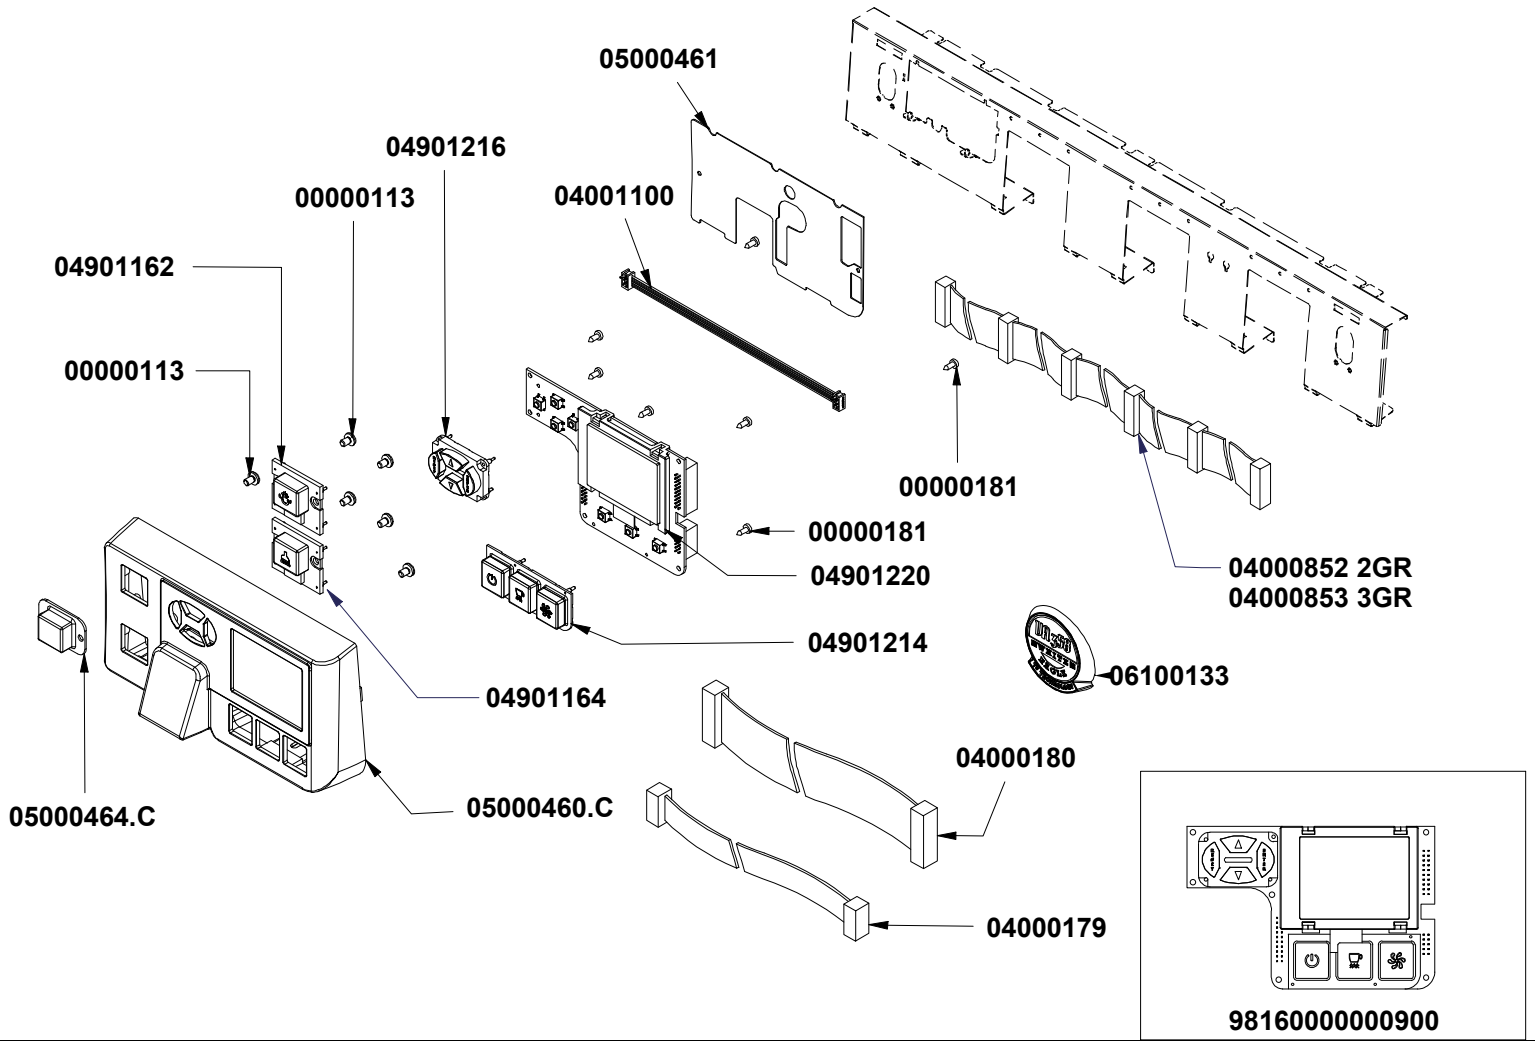

VERSIONE T3
T3 VERSION

INVOLUCRO COMANDI DISPLAY
CONTROL PANEL DISPLAY

VERSIONE T3
T3 VERSION

INVOLUCRO COMANDI DISPLAY
CONTROL PANEL DISPLAY

COD.	DESCRIPTION	DESCRIZIONE	VAL.
00000026	GALV CROSS HEAD CAP SCREW AQ M4x12	VITE AQ M4X12 TC T.CR. ZINC	
00000113	S/S CROS SHEAD CAP SCREW M4x6 7985	VITE INOX M4X6 TC T.CR. 7985	
00000181	GALV CROSS HCS 3x8 DBL SPIRAL HILO TYPE UNI 9707	VITE TCTCR 3X8 DOPPIA ELICA HILO ZINC. UNI9707	
04000179	10 WAY CABLE DISPLAY/CENTR APPIA V 1GR + CASE	CAVO 10 VIE DISPLAY/CENTR APPIA V 1 GR. + GUAINA	
04000180	20 WAY CABLE DISPLAY/CENTR	CAVO 20 VIE DISPLAY/CENTR AGG. 07.10.97	
04000852	20WAY CABLE KEYPAD ADONIS 2 GR	CAVO 20 VIE COLL. PULSANTIERA ADONIS 2 GR.	
04000853	20WAY CABLE KEYPAD ADONIS 3 GR	CAVO 20 VIE COLL. PULSANTIERA ADONIS 3 GR.	
04001100	6 WAY CABLE STEAM-HOT WATER VA358	CAVO 6 VIE VAPORE-ACQUA CALDA VA358	
04901162	STEAM DISPENSING KEY VA388	SCHEDA EROGAZ. 1 TASTO VAPORE VA388	
04901164	WATER DISPENSING KEY VA388	SCHEDA EROGAZ. 1 TASTO ACQUA CALDA VA388	
04901211	5KEY DISPENSING KEYPAD BLACK VA358	SCHEDA EROGAZ. NERA 5 TASTI VA358	
04901214	SILICONE SERVICE KEYPAD VA358	TASTI SILICONE SERVIZI VA358	
04901216	SILICONE DISPLAY KEYPAD VA358	TASTI SILICONE DISPLAY VA358	
04901220	DISPLAY BOARD	SCHEDA DISPLAY TFT	
05000460.C	DISPLAY AND SERVICE CASING VA358 CHROME	CARTER DISPLAY + SERVIZI VA358 CROMATO	
05000461	CARTER CLOSING DISPLAY + SERVICES VA358 BLACK AE	CHIUSURA CARTER DISPLAY + SERVIZI VA358 NERO ABS	
05000464.C	CLOSED STEAM TAP VA358 CHROME	TAPPO CHIUSO VAPORE VA358 CROMATO	
06100130	GROUP COVER CHROME VA358	COPRIGRUPPO CROMATO VA358	
06100131	GROUP COVER - CHROME INSERT VA358 LOW GR	COPRIGRUPPO INSERTO ESTETICO CROMATO VA358 GF	
06100133	ROUND LOGO VA358 T3	LOGO CIRCOLARE VA358 T3	
98160000000900	TFT DISPLAY SET VA358 + KEYS	ASS.DISPLAY TFT VA358 + TASTI	