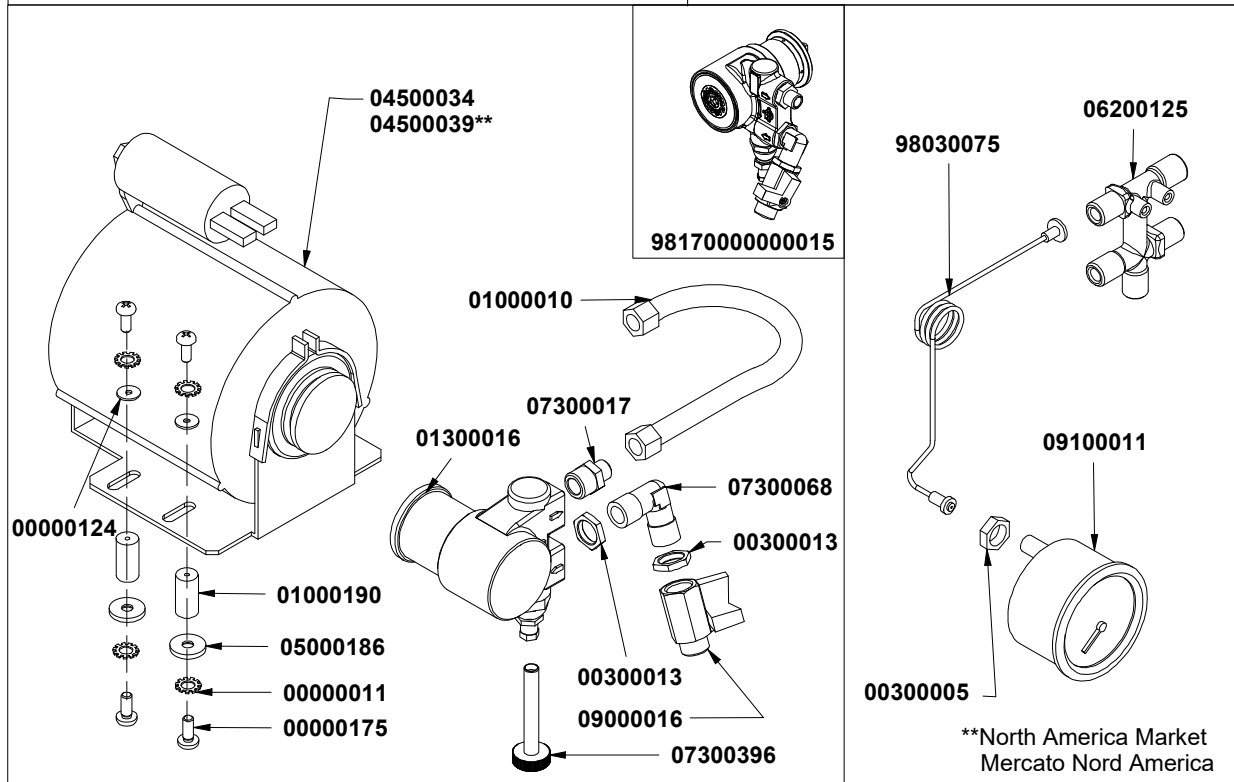

VERSIONE T3
T3 VERSION

GRUPPO POMPA E MISCELATORE
MIXER AND PUMP GROUP

CODE	DESCRIPTION	DESCRIZIONE
01000113	Stainless steel hose 3/8 FF L=150(	Tubo flessibile inox 3/8 FF L=150(
01000030	Stainless steel hose 3/8 FF L=500	Tubo flessibile inox 3/8 FF L=500
01000127	Direct sleeve discharge pipe D19 L=2m	Tubo scarico con man. dritto D.19 L= 2 M
00000133	Clamp	Fascetta