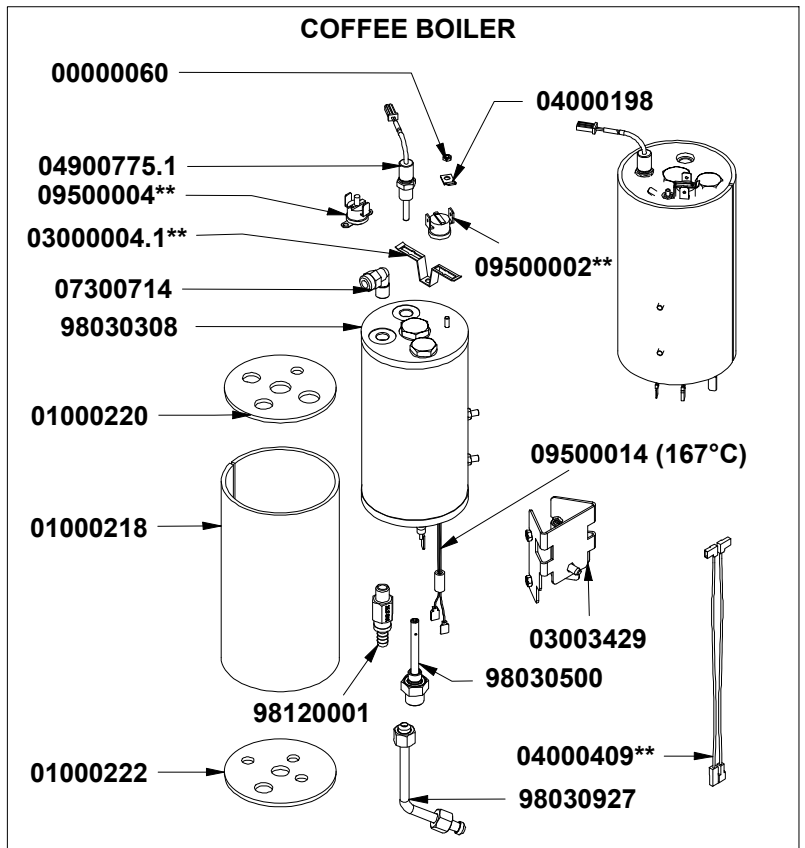

VERSIONE T3
T3 VERSION

BOILERS PARTS
PARTI CALDAIE

98240014100031-2GR-4500W
98240014100012-3GR-5000W
98240014100011-3000W Opt.

*Specify version
Specificare versione
**North America Market
Mercato Nord America