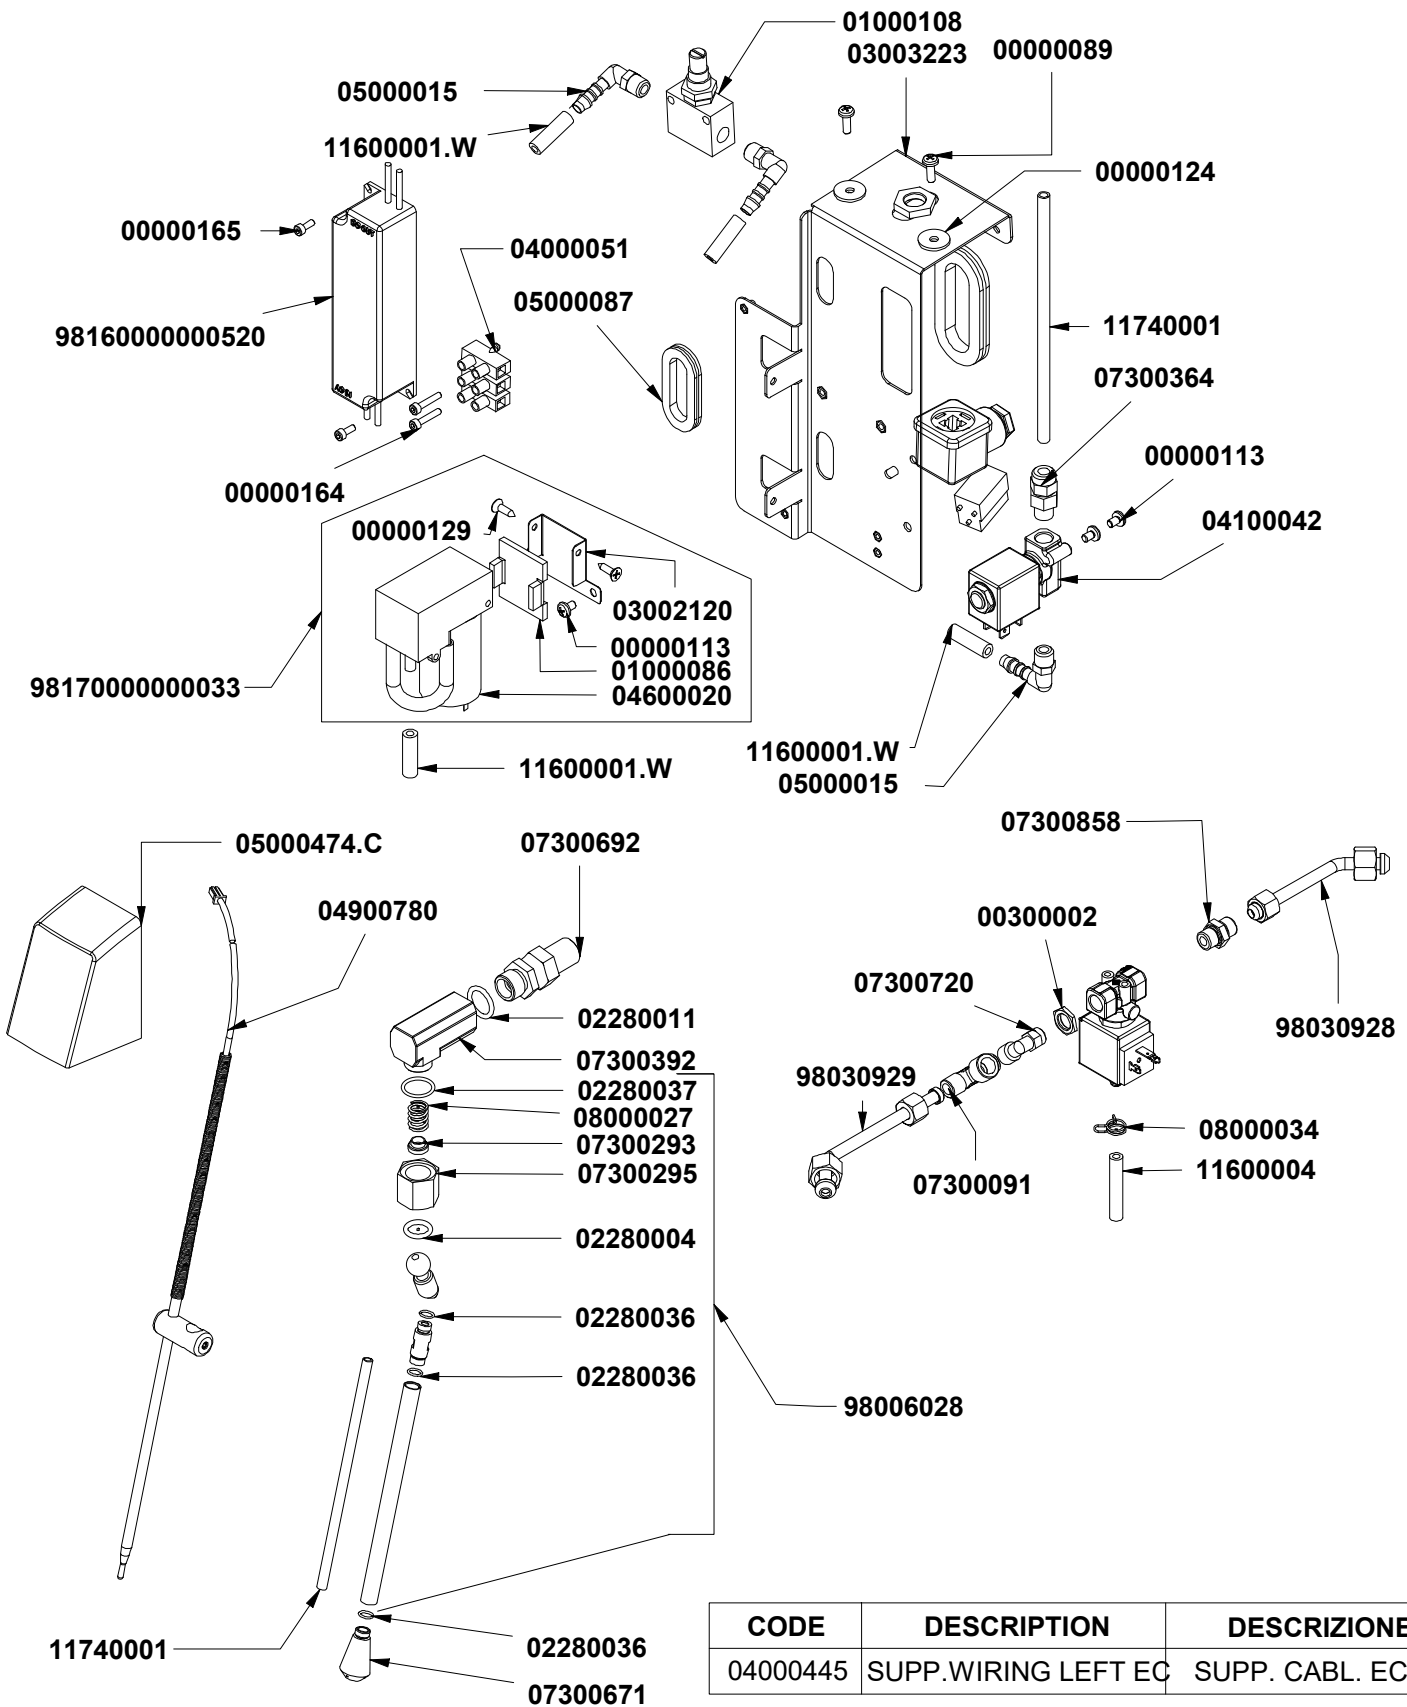

VERSIONE T3
T3 VERSION

COMPONENTI EASYCREAM
EASYCREAM PARTS