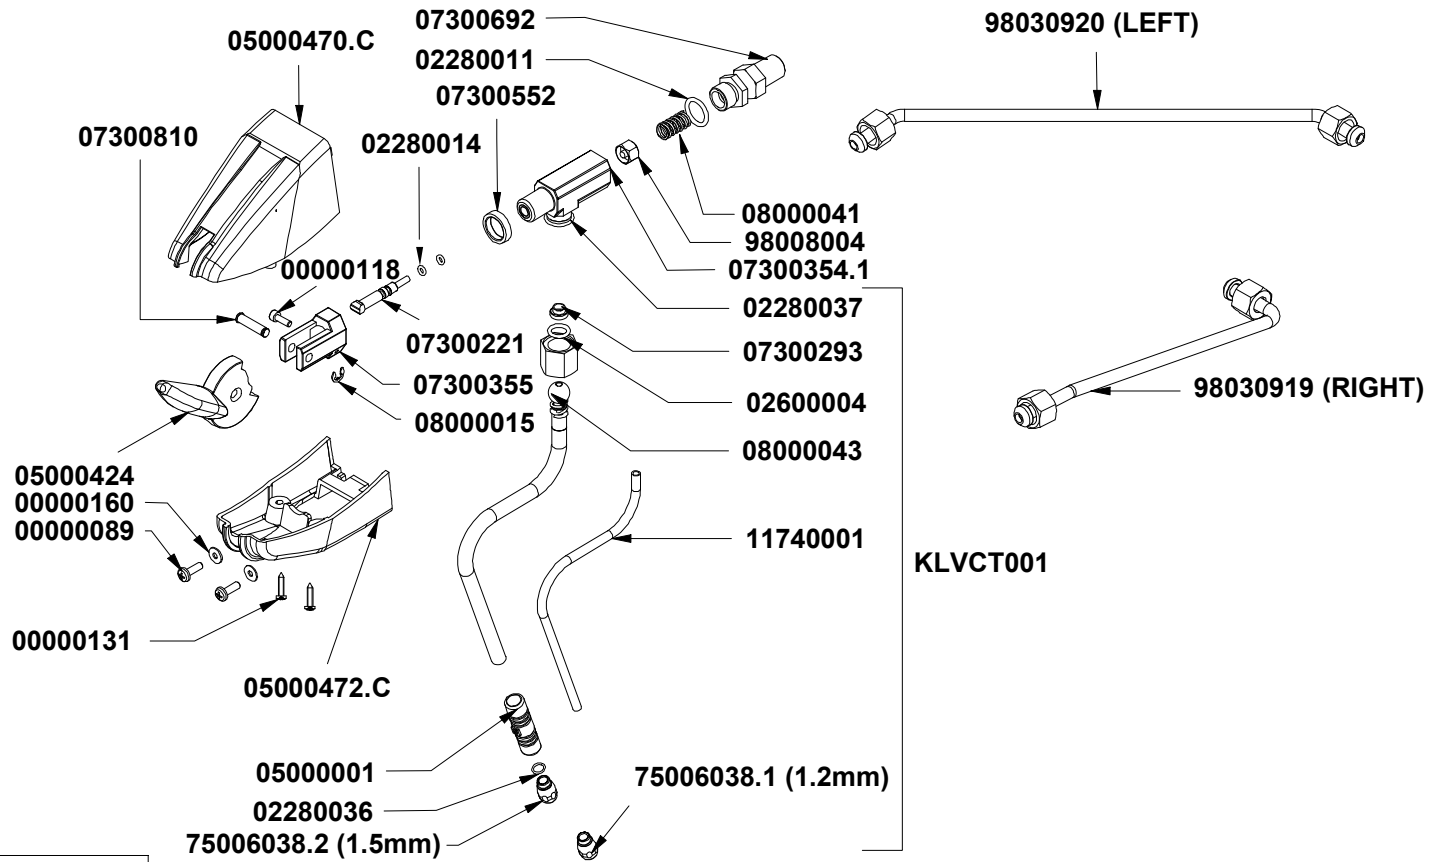

INSPIRED BY YOUR PASSION.

VERSIONE T3
T3 VERSION

COMP.VAPORE E ACQUA CALDA
STEAM & HOT WATER PARTS

VERSIONE T3
T3 VERSION

COMP.VAPORE E ACQUA CALDA
STEAM & HOT WATER PARTS

COD.	DESCRIPTION	DESCRIZIONE	VAL.
00000089	S/S CROSSHEAD CAP SCREW M4x12 DIN7985	VITE INOX M4X12 TC TCR DIN7985	
00000118	S/SHX SOCKET CAP SCREW M4x12 5931	VITE INOX M4X12 TCEI 5931	
00000131	SS SELF-TAPPING CROSS HEAD CAP SCREW 3.9x16	VITE AUTOF INOX 3,9X16 TC /TCR	
00000160	S/S WASHER D4X12 UNI 6593	RONDELLA INOX D4X12X1 UNI 6593	
02280011	GASKET O RING R11 D19 EP 851	GUARN. OR R11 D19 EP 851	
02280014	GASKET GASKET O RING D.7 AN2/OR102 SILICON	GUARN. OR D7 AN2/OR102 SILICON7XL1715	
02280036	O RING STEAM WAND NOZZ. D6x1.2 EPDM70	GUARN. OR BECCO LANCIA VAP. DI 6X1.2 EPDM70	
02280037	GASKET O RING JOINT LOCK 16x2 NBR70	GUARN. OR CHIUSURA SNODO 16X2 NBR70	
02600004	O RING 15,2x10,2x2,5 TEFLON x STEAM WAND SPHERE	GUARN. OR 15,2X10,2X2,5 TEFLONX SFERA LANCIA VAPC	
98060000000112	STEAM TAP SET W/O WAND VA388-VA358	ASS. RUBINETTO VAPORE SENZA LANCIA VA388-VA358	
05000001	RUBBER PROTECTION FOR STEAMWAND D10	GOMMINO PROTEZIONE LANCIA D.10	
05000051	BLACK DG 11 MEMBRANE CABLE DUCT	PASSACAVO A MEMBRANA DG11 NERO	
05000424	STEAM TAP HANDLE VA388	MANOPOLA VAPORE VA388	
05000470.C	UPPER STEAM WAND COVER CHROME VA358	COPRI RUBINETTO VAPORE SUP. VA358 CROMATO	
05000472.C	LOWER STEAM WAND COVER CHROME VA358	COPRI RUBINETTO VAPORE INF. VA358 CROMATO	
07300221	S/S STEAMTAP ROD	ASTA INOX RUBINETTO VAPORE	
07300293	ARTICULATED BUSHING AG.25.06.96 OT-57	BUSSOLA SNODO AG.25.06.96 OT-57	
07300296	NUT FITTING 3/8 H=21 S/S ARTICULATED WAND	DADO RACC. 3/8 H=21 LANCIA SNODATA INOX	
07300354.1	STEAM TAP BODY FOR ART. BRASS WAND OT-57	CORPO RUB. VAPORE X LANC. SNODO OT-57	
07300355	TAP FORK 99 BRASS OT-58	FORCELLA RUBINETTO 99 OTTONE OT-58	
07300398	HOT WATER TAP CONNECTION VA358	ATTACCO RUB. ACQUA CALDA VA358	
07300466	S/S THREADED CONNECTION FOR STEAMWAND	RACCORDO FILET. INOX X LANCIA VAPORE	
07300552	BIG WASHER PTFE TAP LEVER OPENING ADONIS	RONDELLA GRANDE PTFE RUBINETTO APERTURA A LEV	
07300692	SPRING HOLDER PLUG STEAM WAND ADONIS OT-57	TAPPO PORTAMOLLA RUB.VAP. ADONIS OT-57	
07300810	STEAM TAP PIN AURELIA IIOT-58	SPINOTTO RUB.VAPORE AURELIA IIOT-58	
08000015	S/S SEEGER RING TYPE RS 5 UNI7434	ANELLO SEEGER TIPO RS 5 INOX UNI7434	
08000041	STEAM TAP SPRING 7 ST 11,5X8,5X22	MOLLA 7 ST 11,5X8,5X22 RUB.VAPORE	
08000043	SPRING FOR ARTICULATED WAND D.1.6 D.11.9x16.2	MOLLA PER LANCIA SNODATA FILO D.1.6 D.11.9X16.2 4 SF	
11740001	TEFLON PIPE 6/4	TUBO TEFLON 6/4	
75006038.1	STEAM NOOZLE M8,65X0,75 F1,2 ESAG.12	BECCO VAPORE M8,65X0,75 F. 1,2 ESAG.12	
75006038.2	STEAM NOZZLE M8,65x0,75 F. 1,5 ESAG.12	BECCO VAPORE M8,65X0,75 F. 1,5 ESAG.12	
98007027	S/S HOTWATER WAND KIT VA358 W/ DIFFUSER	KIT LANCIA ACQUA C. INOX VA358 COMPLETA DI ROMPIG	
98008004	COMPLETE STEAM VALVE PISTON	PISTONCINO CHIUSURA COMPLETO	
98030919	RIGHT STEAM BOILER TUBE VA358	TUBO CALDAIA - VAPORE DX VA358	
98030920	LEFT STEAM BOILER TUBE VA358	TUBO CALDAIA - VAPORE SX VA358	
98060000000300	STEAM TAP + COOLTOUCH STEAMWAND SET VA388-VA3	ASS. RUBINETTO VAPORE + LANCIA VAPORE FREDDA V/	
98060000000302	STEAM TAP LEVER SET VA388-VA358	ASSIEME LEVA PER RUBINETTO VAPORE VA388 - VA358	
KLVCT001	KIT COOLTOUCH STEAM WAND	KIT LANCIA VAPORE "COOL TOUCH"	