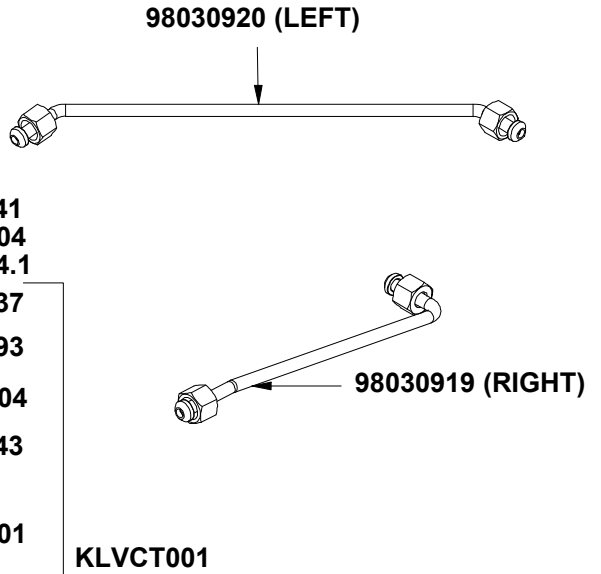

INSPIRED BY YOUR PASSION.

VERSIONE T3
T3 VERSION

COMP.VAPORE E ACQUA CALDA
STEAM & HOT WATER PARTS

VERSIONE T3
T3 VERSION

COMP.VAPORE E ACQUA CALDA
STEAM & HOT WATER PARTS

COD.	DESCRIPTION	DESCRIZIONE	VAL.
00000089	S/S CROSSHEAD CAP SCREW M4x12 DIN7985	VITE INOX M4X12 TC TCR DIN7985	
00000118	S/SHX SOCKET CAP SCREW M4x12 5931	VITE INOX M4X12 TCEI 5931	
00000131	SS SELF-TAPPING CROSS HEAD CAP SCREW 3.9x16	VITE AUTOF INOX 3,9X16 TC /TCR	
00000160	S/S WASHER D4X12 UNI 6593	RONDELLA INOX D4X12X1 UNI 6593	
02280011	GASKET O RING R11 D19 EP 851	GUARN. OR R11 D19 EP 851	
02280014	GASKET GASKET O RING D.7 AN2/OR102 SILICON	GUARN. OR D7 AN2/OR102 SILICON7XL1715	
02280036	O RING STEAM WAND NOZZ. D6x1.2 EPDM70	GUARN. OR BECCO LANCIA VAP. DI 6X1.2 EPDM70	
02280037	GASKET O RING JOINT LOCK 16x2 NBR70	GUARN. OR CHIUSURA SNODO 16X2 NBR70	
02600004	O RING 15,2x10,2x2,5 TEFLON x STEAM WAND SPHERE	GUARN. OR 15,2X10,2X2,5 TEFLONX SFERA LANCIA VAPC	
98060000000112	STEAM TAP SET W/O WAND VA388-VA358	ASS. RUBINETTO VAPORE SENZA LANCIA VA388-VA358	
05000001	RUBBER PROTECTION FOR STEAMWAND D10	GOMMINO PROTEZIONE LANCIA D.10	
05000051	BLACK DG 11 MEMBRANE CABLE DUCT	PASSACAVO A MEMBRANA DG11 NERO	
05000424	STEAM TAP HANDLE VA388	MANOPOLA VAPORE VA388	
05000470.C	UPPER STEAM WAND COVER CHROME VA358	COPRI RUBINETTO VAPORE SUP. VA358 CROMATO	
05000472.C	LOWER STEAM WAND COVER CHROME VA358	COPRI RUBINETTO VAPORE INF. VA358 CROMATO	
07300221	S/S STEAMTAP ROD	ASTA INOX RUBINETTO VAPORE	
07300293	ARTICULATED BUSHING AG.25.06.96 OT-57	BUSSOLA SNODO AG.25.06.96 OT-57	
07300296	NUT FITTING 3/8 H=21 S/S ARTICULATED WAND	DADO RACC. 3/8 H=21 LANCIA SNODATA INOX	
07300354.1	STEAM TAP BODY FOR ART. BRASS WAND OT-57	CORPO RUB. VAPORE X LANC. SNODO OT-57	
07300355	TAP FORK 99 BRASS OT-58	FORCELLA RUBINETTO 99 OTTONE OT-58	
07300398	HOT WATER TAP CONNECTION VA358	ATTACCO RUB. ACQUA CALDA VA358	
07300466	S/S THREADED CONNECTION FOR STEAMWAND	RACCORDO FILET. INOX X LANCIA VAPORE	
07300552	BIG WASHER PTFE TAP LEVER OPENING ADONIS	RONDELLA GRANDE PTFE RUBINETTO APERTURA A LEV	
07300692	SPRING HOLDER PLUG STEAM WAND ADONIS OT-57	TAPPO PORTAMOLLA RUB.VAP. ADONIS OT-57	
07300810	STEAM TAP PIN AURELIA IIOT-58	SPINOTTO RUB.VAPORE AURELIA IIOT-58	
08000015	S/S SEEGER RING TYPE RS 5 UNI7434	ANELLO SEEGER TIPO RS 5 INOX UNI7434	
08000041	STEAM TAP SPRING 7 ST 11,5X8,5X22	MOLLA 7 ST 11,5X8,5X22 RUB.VAPORE	
08000043	SPRING FOR ARTICULATED WAND D.1.6 D.11.9x16.2	MOLLA PER LANCIA SNODATA FILO D.1.6 D.11.9X16.2 4 SF	
11740001	TEFLON PIPE 6/4	TUBO TEFLON 6/4	
75006038.1	STEAM NOOZLE M8,65X0,75 F1,2 ESAG.12	BECCO VAPORE M8,65X0,75 F. 1,2 ESAG.12	
75006038.2	STEAM NOZZLE M8,65x0,75 F. 1,5 ESAG.12	BECCO VAPORE M8,65X0,75 F. 1,5 ESAG.12	
98007027	S/S HOTWATER WAND KIT VA358 W/ DIFFUSER	KIT LANCIA ACQUA C. INOX VA358 COMPLETA DI ROMPIG	
98008004	COMPLETE STEAM VALVE PISTON	PISTONCINO CHIUSURA COMPLETO	
98030919	RIGHT STEAM BOILER TUBE VA358	TUBO CALDAIA - VAPORE DX VA358	
98030920	LEFT STEAM BOILER TUBE VA358	TUBO CALDAIA - VAPORE SX VA358	
98060000000300	STEAM TAP + COOLTOUCH STEAMWAND SET VA388-VA3	ASS. RUBINETTO VAPORE + LANCIA VAPORE FREDDA V/	
98060000000302	STEAM TAP LEVER SET VA388-VA358	ASSIEME LEVA PER RUBINETTO VAPORE VA388 - VA358	
KLVCT001	KIT COOLTOUCH STEAM WAND	KIT LANCIA VAPORE "COOL TOUCH"	