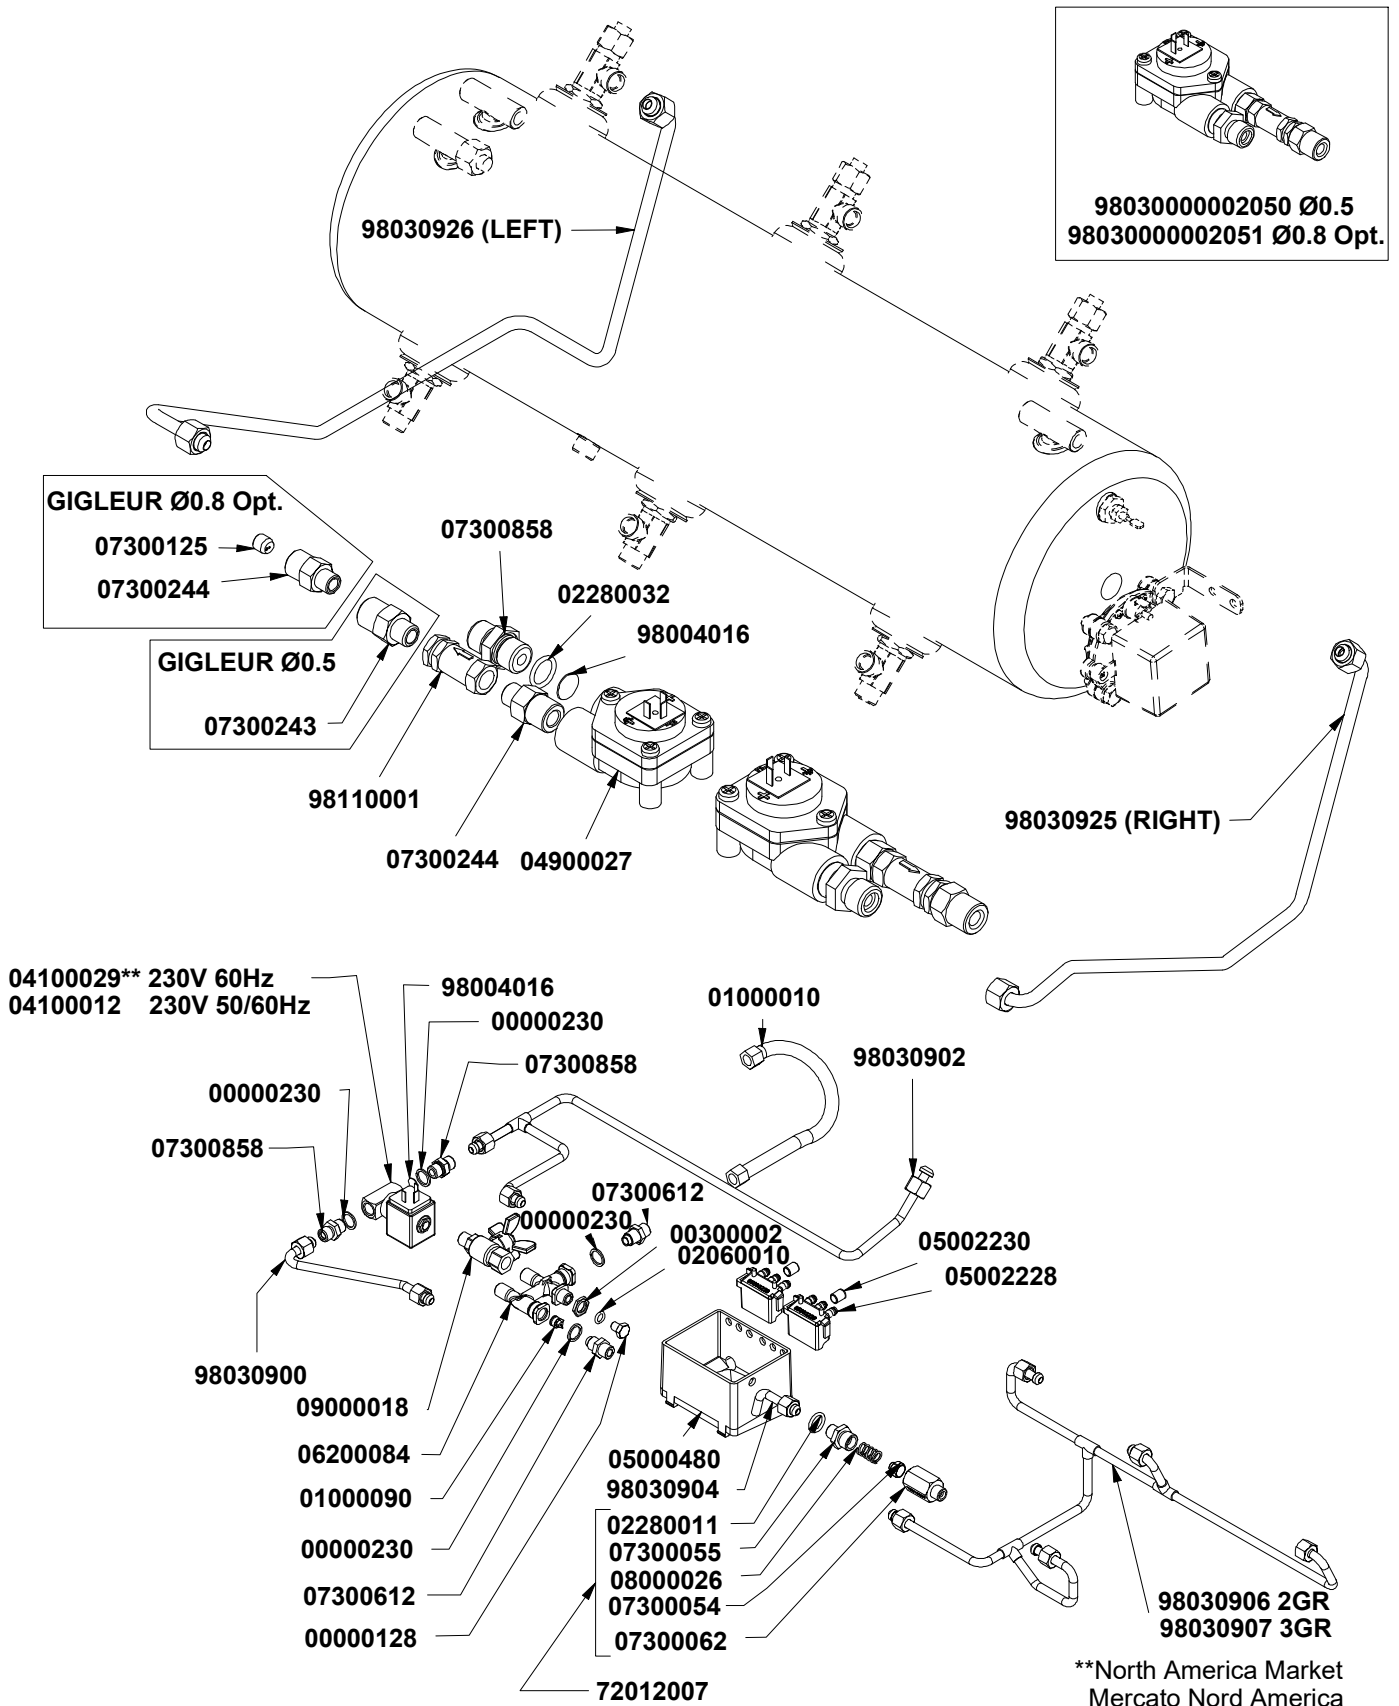

VERSIONE T3
T3 VERSION

COMP. GRUPPO IDRAULICO
HYDRAULIC GROUP PARTS

**North America Market
Mercato Nord America

INSPIRED BY YOUR PASSION.