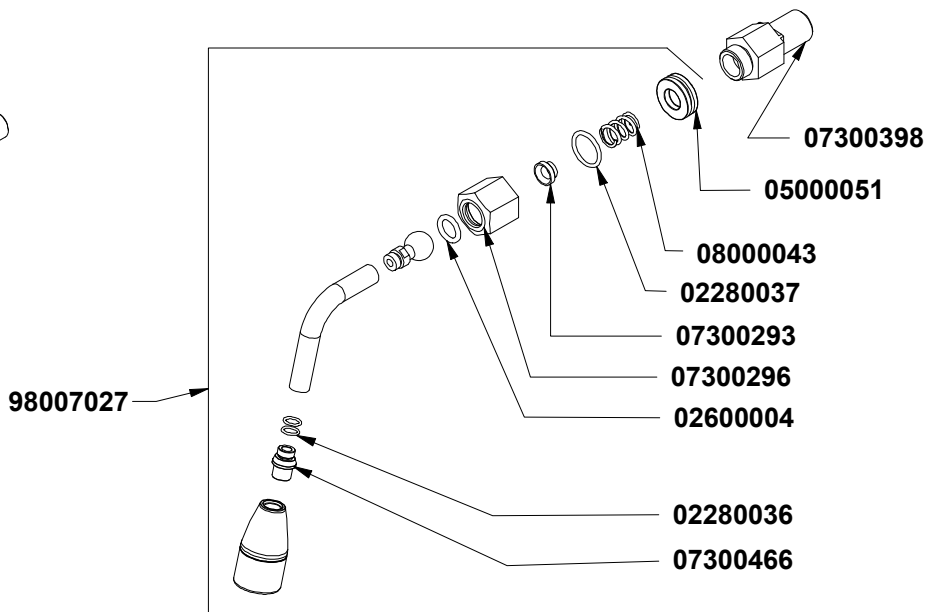

INSPIRED BY YOUR PASSION.

VERSIONE T3
T3 VERSION

COMP.VAPORE E ACQUA CALDA
STEAM & HOT WATER PARTS

VERSIONE T3
T3 VERSION

COMP.VAPORE E ACQUA CALDA
STEAM & HOT WATER PARTS

COD.	DESCRIPTION	DESCRIZIONE	VAL.
00000089	S/S CROSSHEAD CAP SCREW M4x12 DIN7985	VITE INOX M4X12 TC TCR DIN7985	
00000118	S/SHX SOCKET CAP SCREW M4x12 5931	VITE INOX M4X12 TCEI 5931	
00000131	SS SELF-TAPPING CROSS HEAD CAP SCREW 3.9x16	VITE AUTOF INOX 3,9X16 TC /TCR	
00000160	S/S WASHER D4X12 UNI 6593	RONDELLA INOX D4X12X1 UNI 6593	
02280011	GASKET O RING R11 D19 EP 851	GUARN. OR R11 D19 EP 851	
02280014	GASKET GASKET O RING D.7 AN2/OR102 SILICON	GUARN. OR D7 AN2/OR102 SILICON7XL1715	
02280036	O RING STEAM WAND NOZZ. D6x1.2 EPDM70	GUARN. OR BECCO LANCIA VAP. DI 6X1.2 EPDM70	
02280037	GASKET O RING JOINT LOCK 16x2 NBR70	GUARN. OR CHIUSURA SNODO 16X2 NBR70	
02600004	O RING 15,2x10,2x2,5 TEFLON x STEAM WAND SPHERE	GUARN. OR 15,2X10,2X2,5 TEFLONX SFERA LANCIA VAPC	
98060000000112	STEAM TAP SET W/O WAND VA388-VA358	ASS. RUBINETTO VAPORE SENZA LANCIA VA388-VA358	
05000001	RUBBER PROTECTION FOR STEAMWAND D10	GOMMINO PROTEZIONE LANCIA D.10	
05000051	BLACK DG 11 MEMBRANE CABLE DUCT	PASSACAVO A MEMBRANA DG11 NERO	
05000424	STEAM TAP HANDLE VA388	MANOPOLA VAPORE VA388	
05000470.C	UPPER STEAM WAND COVER CHROME VA358	COPRI RUBINETTO VAPORE SUP. VA358 CROMATO	
05000472.C	LOWER STEAM WAND COVER CHROME VA358	COPRI RUBINETTO VAPORE INF. VA358 CROMATO	
07300221	S/S STEAMTAP ROD	ASTA INOX RUBINETTO VAPORE	
07300293	ARTICULATED BUSHING AG.25.06.96 OT-57	BUSSOLA SNODO AG.25.06.96 OT-57	
07300296	NUT FITTING 3/8 H=21 S/S ARTICULATED WAND	DADO RACC. 3/8 H=21 LANCIA SNODATA INOX	
07300354.1	STEAM TAP BODY FOR ART. BRASS WAND OT-57	CORPO RUB. VAPORE X LANC. SNODO OT-57	
07300355	TAP FORK 99 BRASS OT-58	FORCELLA RUBINETTO 99 OTTONE OT-58	
07300398	HOT WATER TAP CONNECTION VA358	ATTACCO RUB. ACQUA CALDA VA358	
07300466	S/S THREADED CONNECTION FOR STEAMWAND	RACCORDO FILET. INOX X LANCIA VAPORE	
07300552	BIG WASHER PTFE TAP LEVER OPENING ADONIS	RONDELLA GRANDE PTFE RUBINETTO APERTURA A LEV	
07300692	SPRING HOLDER PLUG STEAM WAND ADONIS OT-57	TAPPO PORTAMOLLA RUB.VAP. ADONIS OT-57	
07300810	STEAM TAP PIN AURELIA IIOT-58	SPINOTTO RUB.VAPORE AURELIA IIOT-58	
08000015	S/S SEEGER RING TYPE RS 5 UNI7434	ANELLO SEEGER TIPO RS 5 INOX UNI7434	
08000041	STEAM TAP SPRING 7 ST 11,5X8,5X22	MOLLA 7 ST 11,5X8,5X22 RUB.VAPORE	
08000043	SPRING FOR ARTICULATED WAND D.1.6 D.11.9x16.2	MOLLA PER LANCIA SNODATA FILO D.1.6 D.11.9X16.2 4 SF	
11740001	TEFLON PIPE 6/4	TUBO TEFLON 6/4	
75006038.1	STEAM NOOZLE M8,65X0,75 F1,2 ESAG.12	BECCO VAPORE M8,65X0,75 F. 1,2 ESAG.12	
75006038.2	STEAM NOZZLE M8,65x0,75 F. 1,5 ESAG.12	BECCO VAPORE M8,65X0,75 F. 1,5 ESAG.12	
98007027	S/S HOTWATER WAND KIT VA358 W/ DIFFUSER	KIT LANCIA ACQUA C. INOX VA358 COMPLETA DI ROMPIG	
98008004	COMPLETE STEAM VALVE PISTON	PISTONCINO CHIUSURA COMPLETO	
98030919	RIGHT STEAM BOILER TUBE VA358	TUBO CALDAIA - VAPORE DX VA358	
98030920	LEFT STEAM BOILER TUBE VA358	TUBO CALDAIA - VAPORE SX VA358	
98060000000300	STEAM TAP + COOLTOUCH STEAMWAND SET VA388-VA3	ASS. RUBINETTO VAPORE + LANCIA VAPORE FREDDA V/	
98060000000302	STEAM TAP LEVER SET VA388-VA358	ASSIEME LEVA PER RUBINETTO VAPORE VA388 - VA358	
KLVCT001	KIT COOLTOUCH STEAM WAND	KIT LANCIA VAPORE "COOL TOUCH"	