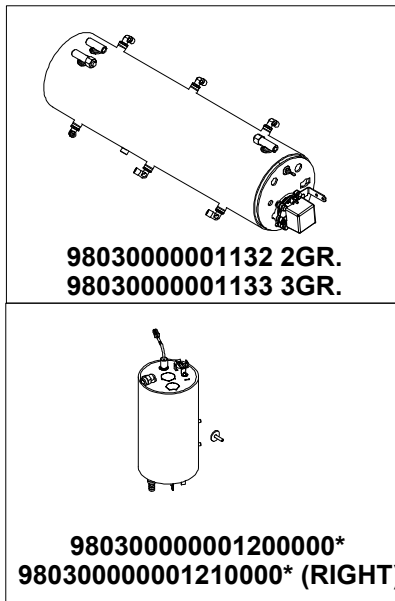

VERSIONE T3
T3 VERSION

BOILERS PARTS
PARTI CALDAIE

98240014100031-2GR-4500W
98240014100012-3GR-5000W
98240014100011-3000W Opt.

*Specify version
Specificare versione
**North America Market
Mercato Nord America