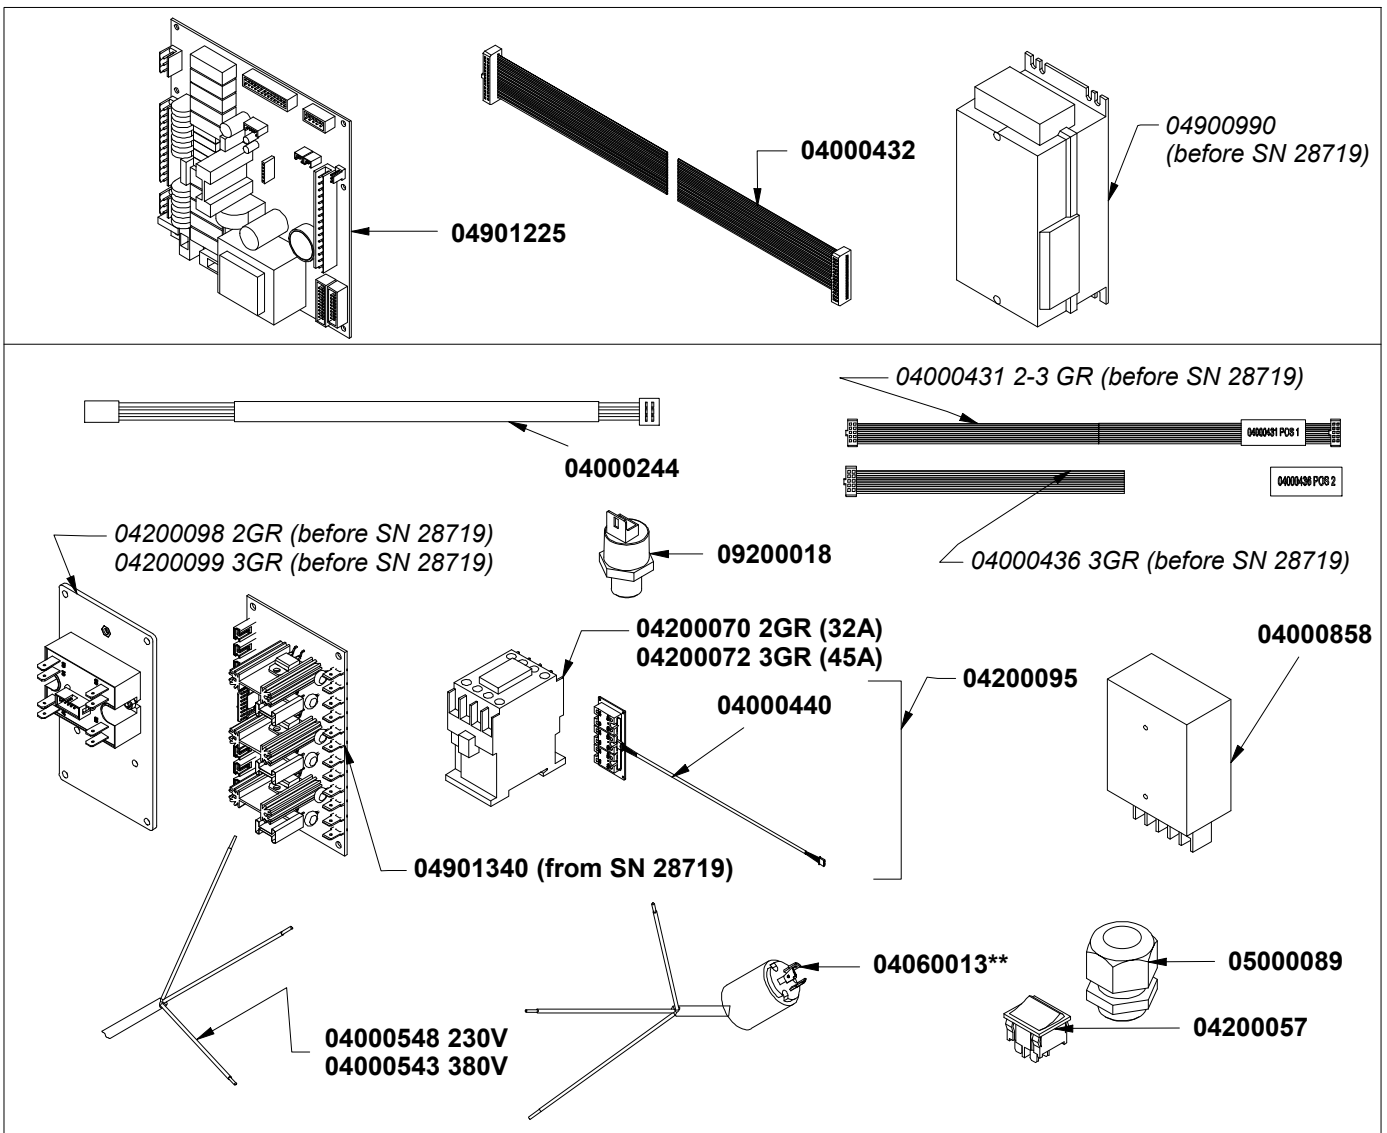

VERSIONE T3
T3 VERSION

COMP. ELETTRICI ED ELETTRONICI
ELECTR. AND ELECTRICAL PARTS

CODE	DESCRIPTION	DESCRIZIONE
04001110	Wiring lights transformer	Cablaggio trasformatore luci
04000860	Strip led	Impianto led
04000462	Additional wiring 2GR	Cablaggio supplementare 2GR
04000405	Addition wiring doser 3GR	Cablaggio supplementare dosatori 3GR
04000404	Addition wiring doser 2GR	Cablaggio supplementare dosatori 2GR
04000463	Unified wiring T3 3GR	Cablaggio unificato T3 3GR
04000387	Cupwarmer wiring 3GR	Cablaggio scaldatazze 3GR
04000386	Cupwarmer wiring 2GR	Cablaggio scaldatazze 2GR
04000381	CSA pressure switch wiring relay	Cablaggio CSA pressostato relé
04000340	Bridge transformer power from 380V to 230V	Ponticello trasf. alimentazione da 380V a 230V

**North America Market
Mercato Nord America