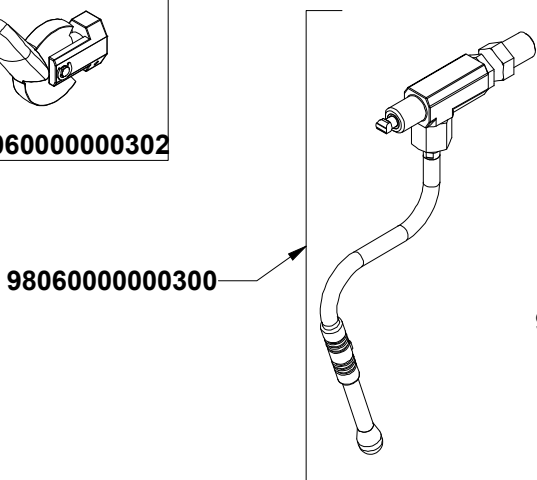

INSPIRED BY YOUR PASSION.

VERSIONE T3
T3 VERSION

COMP.VAPORE E ACQUA CALDA
STEAM & HOT WATER PARTS

VERSIONE T3
T3 VERSION

COMP.VAPORE E ACQUA CALDA
STEAM & HOT WATER PARTS

COD.	DESCRIPTION	DESCRIZIONE	VAL.
00000089	S/S CROSSHEAD CAP SCREW M4x12 DIN7985	VITE INOX M4X12 TC TCR DIN7985	
00000118	S/SHX SOCKET CAP SCREW M4x12 5931	VITE INOX M4X12 TCEI 5931	
00000131	SS SELF-TAPPING CROSS HEAD CAP SCREW 3.9x16	VITE AUTOF INOX 3,9X16 TC /TCR	
00000160	S/S WASHER D4X12 UNI 6593	RONDELLA INOX D4X12X1 UNI 6593	
02280011	GASKET O RING R11 D19 EP 851	GUARN. OR R11 D19 EP 851	
02280014	GASKET GASKET O RING D.7 AN2/OR102 SILICON	GUARN. OR D7 AN2/OR102 SILICON7XL1715	
02280036	O RING STEAM WAND NOZZ. D6x1.2 EPDM70	GUARN. OR BECCO LANCIA VAP. DI 6X1.2 EPDM70	
02280037	GASKET O RING JOINT LOCK 16x2 NBR70	GUARN. OR CHIUSURA SNODO 16X2 NBR70	
02600004	O RING 15,2x10,2x2,5 TEFLON x STEAM WAND SPHERE	GUARN. OR 15,2X10,2X2,5 TEFLONX SFERA LANCIA VAPC	
98060000000112	STEAM TAP SET W/O WAND VA388-VA358	ASS. RUBINETTO VAPORE SENZA LANCIA VA388-VA358	
05000001	RUBBER PROTECTION FOR STEAMWAND D10	GOMMINO PROTEZIONE LANCIA D.10	
05000051	BLACK DG 11 MEMBRANE CABLE DUCT	PASSACAVO A MEMBRANA DG11 NERO	
05000424	STEAM TAP HANDLE VA388	MANOPOLA VAPORE VA388	
05000470.C	UPPER STEAM WAND COVER CHROME VA358	COPRI RUBINETTO VAPORE SUP. VA358 CROMATO	
05000472.C	LOWER STEAM WAND COVER CHROME VA358	COPRI RUBINETTO VAPORE INF. VA358 CROMATO	
07300221	S/S STEAMTAP ROD	ASTA INOX RUBINETTO VAPORE	
07300293	ARTICULATED BUSHING AG.25.06.96 OT-57	BUSSOLA SNODO AG.25.06.96 OT-57	
07300296	NUT FITTING 3/8 H=21 S/S ARTICULATED WAND	DADO RACC. 3/8 H=21 LANCIA SNODATA INOX	
07300354.1	STEAM TAP BODY FOR ART. BRASS WAND OT-57	CORPO RUB. VAPORE X LANC. SNODO OT-57	
07300355	TAP FORK 99 BRASS OT-58	FORCELLA RUBINETTO 99 OTTONE OT-58	
07300398	HOT WATER TAP CONNECTION VA358	ATTACCO RUB. ACQUA CALDA VA358	
07300466	S/S THREADED CONNECTION FOR STEAMWAND	RACCORDO FILET. INOX X LANCIA VAPORE	
07300552	BIG WASHER PTFE TAP LEVER OPENING ADONIS	RONDELLA GRANDE PTFE RUBINETTO APERTURA A LEV	
07300692	SPRING HOLDER PLUG STEAM WAND ADONIS OT-57	TAPPO PORTAMOLLA RUB.VAP. ADONIS OT-57	
07300810	STEAM TAP PIN AURELIA IIOT-58	SPINOTTO RUB.VAPORE AURELIA IIOT-58	
08000015	S/S SEEGER RING TYPE RS 5 UNI7434	ANELLO SEEGER TIPO RS 5 INOX UNI7434	
08000041	STEAM TAP SPRING 7 ST 11,5X8,5X22	MOLLA 7 ST 11,5X8,5X22 RUB.VAPORE	
08000043	SPRING FOR ARTICULATED WAND D.1.6 D.11.9x16.2	MOLLA PER LANCIA SNODATA FILO D.1.6 D.11.9X16.2 4 SF	
11740001	TEFLON PIPE 6/4	TUBO TEFLON 6/4	
75006038.1	STEAM NOOZLE M8,65X0,75 F1,2 ESAG.12	BECCO VAPORE M8,65X0,75 F. 1,2 ESAG.12	
75006038.2	STEAM NOZZLE M8,65x0,75 F. 1,5 ESAG.12	BECCO VAPORE M8,65X0,75 F. 1,5 ESAG.12	
98007027	S/S HOTWATER WAND KIT VA358 W/ DIFFUSER	KIT LANCIA ACQUA C. INOX VA358 COMPLETA DI ROMPIG	
98008004	COMPLETE STEAM VALVE PISTON	PISTONCINO CHIUSURA COMPLETO	
98030919	RIGHT STEAM BOILER TUBE VA358	TUBO CALDAIA - VAPORE DX VA358	
98030920	LEFT STEAM BOILER TUBE VA358	TUBO CALDAIA - VAPORE SX VA358	
98060000000300	STEAM TAP + COOLTOUCH STEAMWAND SET VA388-VA3	ASS. RUBINETTO VAPORE + LANCIA VAPORE FREDDA V/	
98060000000302	STEAM TAP LEVER SET VA388-VA358	ASSIEME LEVA PER RUBINETTO VAPORE VA388 - VA358	
KLVCT001	KIT COOLTOUCH STEAM WAND	KIT LANCIA VAPORE "COOL TOUCH"	