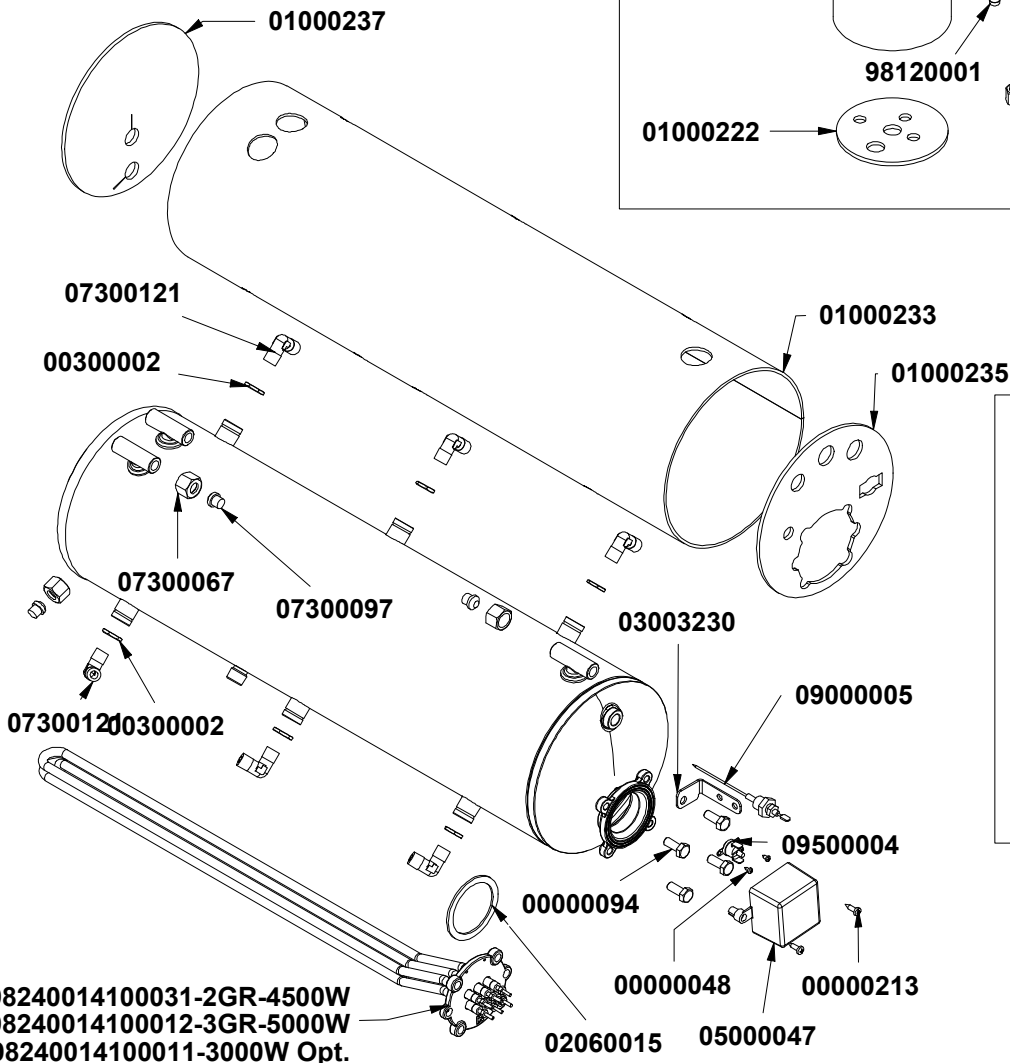

VERSIONE T3
T3 VERSION

BOILERS PARTS
PARTI CALDAIE

98240014100031-2GR-4500W
98240014100012-3GR-5000W
98240014100011-3000W Opt.

*Specify version
Specificare versione
**North America Market
Mercato Nord America